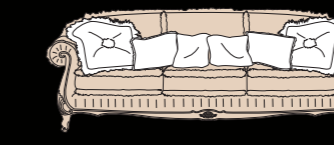

• Fintura - Finish - Feinbearbeitung:
Laccato nero + particolari oro antico consumato - Lacquered black + consumed Gold - Lackiertes Schwarz + verbraucht Gold

FIRENZE

CAMAS
CANTU'
OLD STYLE ENGLAND

FIRENZE

• Divano 3 posti
Sofa 3 seater - 3 Sitzige Sofa
cm. 220 x 105 x 100 h.

• Divano 2 posti
Sofa 2 seater - 2 Sitzige Sofa
cm. 170 x 105 x 100 h.

• Poltrona
Armchair - Sessel
cm. 115 x 105 x 100 h.

• Tavolino Centrale
Central Coffee Table
Tischchen
cm. 123 x 63 x 46 h.