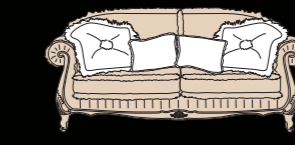

• Fintura - Finish - Feinbearbeitung:
Laccato nero + particolari oro antico consumato - Lacquered black + consumed Gold - Lackiertes Schwarz + verbraucht Gold

FIRENZE

CAMAS
CANTU'
OLD STYLE ENGLAND

FIRENZE

• Divano 3 posti
Sofa 3 seater - 3 Sitzige Sofa
cm. 220 x 105 x 100 h.

• Divano 2 posti
Sofa 2 seater - 2 Sitzige Sofa
cm. 170 x 105 x 100 h.

• Poltrona
Armchair - Sessel
cm. 115 x 105 x 100 h.

• Tavolino Centrale
Central Coffee Table
Tischchen
cm. 123 x 63 x 46 h.