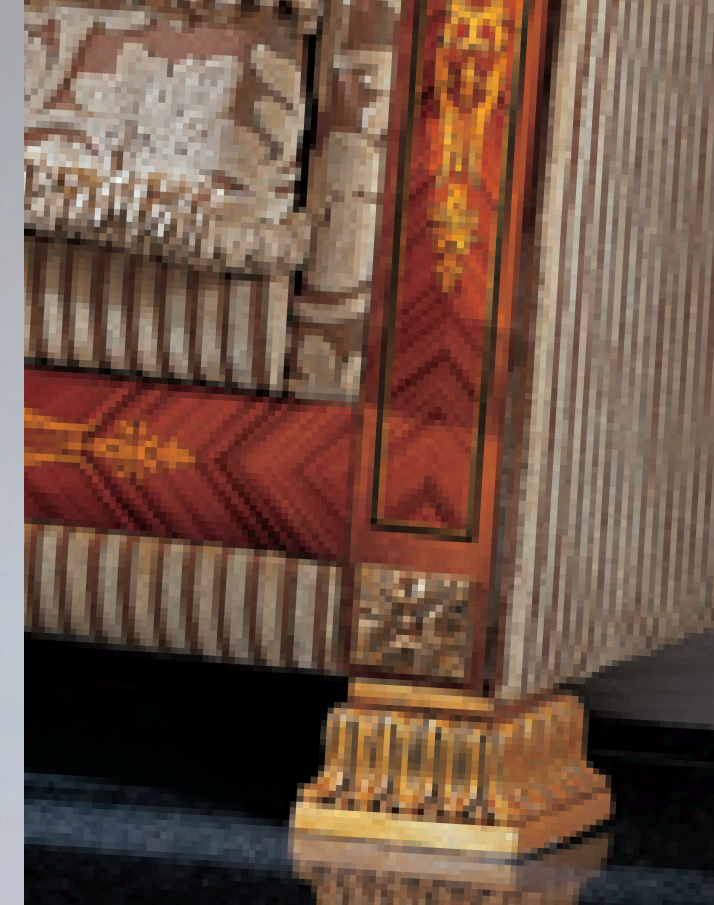

GALILEO

GALILEO

• Divano 3 posti super
Sofa 3 seater super
3 Sitzige super Sofa
cm. 220 x 107 x 94 h.

• Divano 3 posti
Sofa 3 seater
3 Sitzige Sofa
cm. 187 x 107 x 94 h.

• Divano 2 posti
Sofa 2 seater
2 Sitzige Sofa
cm. 162 x 107 x 94 h.

• Poltrona
Armchair
Sessel
cm. 105 x 107 x 94 h.

• Colonna scalfita
Scratched column
Geschramnte Säule
cm. 33 Ø x 81 h.

• Calice scalfito
Scratched goblet
Geschramnte Kelch
cm. 33 Ø x 37 h.

• Colonna liscia "Impero"
Column "Impero"
Säule "Impero"
cm. 33 Ø x 71 h.

• Calice "Impero"
"Impero" goblet
Kelch "Impero"
cm. 34 Ø x 40 h.

- Tessuto - Fabric - Stoff:
  Cat. D, art. VL Tralci 3821 + art. VL Solchi 3826
- Fintura: Radica di noce con intarsi in Mirto e Olmo

I colori delle fotografie possono subire alterazioni, consultare la collezione tessuti.
The colours of the pictures can change from the reality, please look at our fabric collection.
Die Photofarben können Veränderung erleiden, bitte sehen Sie unsere Stoff Kollektion.

Disponibile in altre varianti/finiture - Available in other colours/finishes - Verfügbar in anderen Holztonen