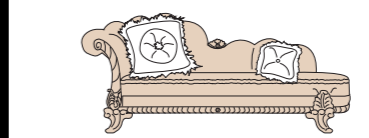

• Dormeuse
cm. 220 x 98 x 97 h.

Cuscino - pillow - Kissen
n. 4 - cm. 60 x 60
n. 2 - cm. 45 x 45

• Tessuto - Fabric - Stoff:
Cat. E, AT TIFFANY DIS. 1 VAR 112: Scocca - Frame - Gestell
Cat. ELITE, AT TIFFANY DIS. 4 VAR 8: Cuscino seduta e cuscinetti - Seat cushion and pillows - Sitzkissen und Kissen

• Finitura - Finish - Feinbearbeitung:
▼ Laccato nero + foglia argento anticato e consumato - Lacquered black + consumed leaf Silver - Lackiertes Schwarz + verbraucht Silber