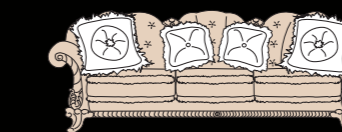

A.D. Studiografico, Cantù - Photo: Azzurri, Cantù

- Divano 3 posti
Sofa 3 seater - 3 Sitzige Sofa
Cuscino - pillow - Kissen
n. 2 - cm. 60 x 60 con piume
n. 2 - cm. 50 x 50
n. 2 - cm. 45 x 45

- Divano 2 posti
Sofa 2 seater - 2 Sitzige Sofa
Cuscino - pillow - Kissen
n. 2 - cm. 60 x 60
n. 1 - cm. 50 x 50
n. 1 - cm. 45 x 45

- Poltrona
Armchair - Sessel
n. 1 - cm. 50 x 50
n. 1 - cm. 45 x 45

- Divano 3 posti
Sofa 3 seater - 3 Sitzige Sofa
cm. 262 x 115 x 102 h.

- Divano 2 posti
Sofa 2 seater - 2 Sitzige Sofa
cm. 206 x 115 x 96 h.

- Poltrona
Armchair - Sessel
cm. 140 x 115 x 96 h.

- Tavolino Centrale
Central Coffee Table
Tischchen
cm. 150 x 90 x 46 h.

- Tavolino Laterale
Side Coffee Table
Kleine Tischchen
cm. 80 x 80 x 61 h.

- Tessuto - Fabric - Stoff:
Cat. E, AT TIFFANY DIS. 1 VAR 112:
Scocca - Frame - Gestell
Cat. ELITE, LM BELLINI COL. IVORY:
Cuscini seduta + capitonné - Seat cushions + Capitonné - Sitzkissen + capitonné
Cat. E, ELITE LM BELLINI/CAPORALI COL. IVORY:
Cuscineti - Pillows - Kissen